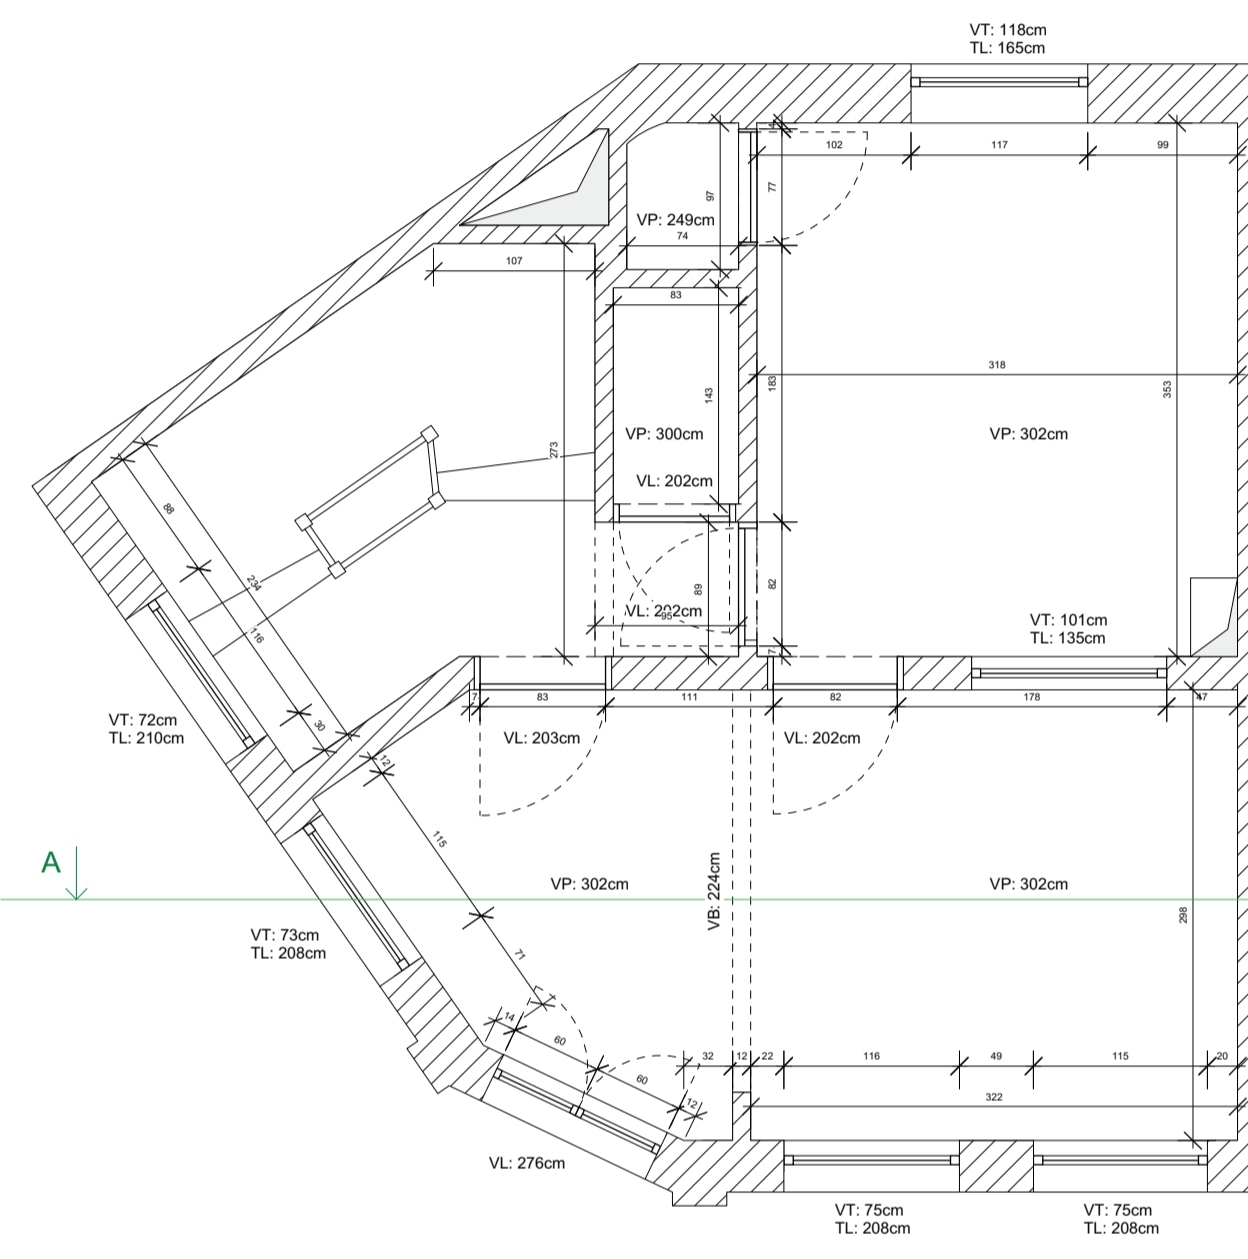

ZOLDER

TWEDE VERDIEPING

EERSTE VERDIEPING

GELUKVLOERS

KELDER

BETREFT	VERBOUWEN VAN EEN HANDELSPAND	PLAN	GRONDPLANNEN BESTAANDE TOESTAND
BOUWHEER	MEVR. KATRIEN RYDANT	DATUM	16/08/2019
WERFADRES	GROTE PLAATS 8, 9280 LEBBEKE	SCHAAL	1/50
ARCHITECT	I'm with Alice   Architecture & Engineering bvba Geritjan Hoste   Ir., Architect   Zaakvoerder Voskenslaan 379   9000 Gent T 09/222.31.72   F 09/222.34.83 www.imwithalice.be   info@imwithalice.be		