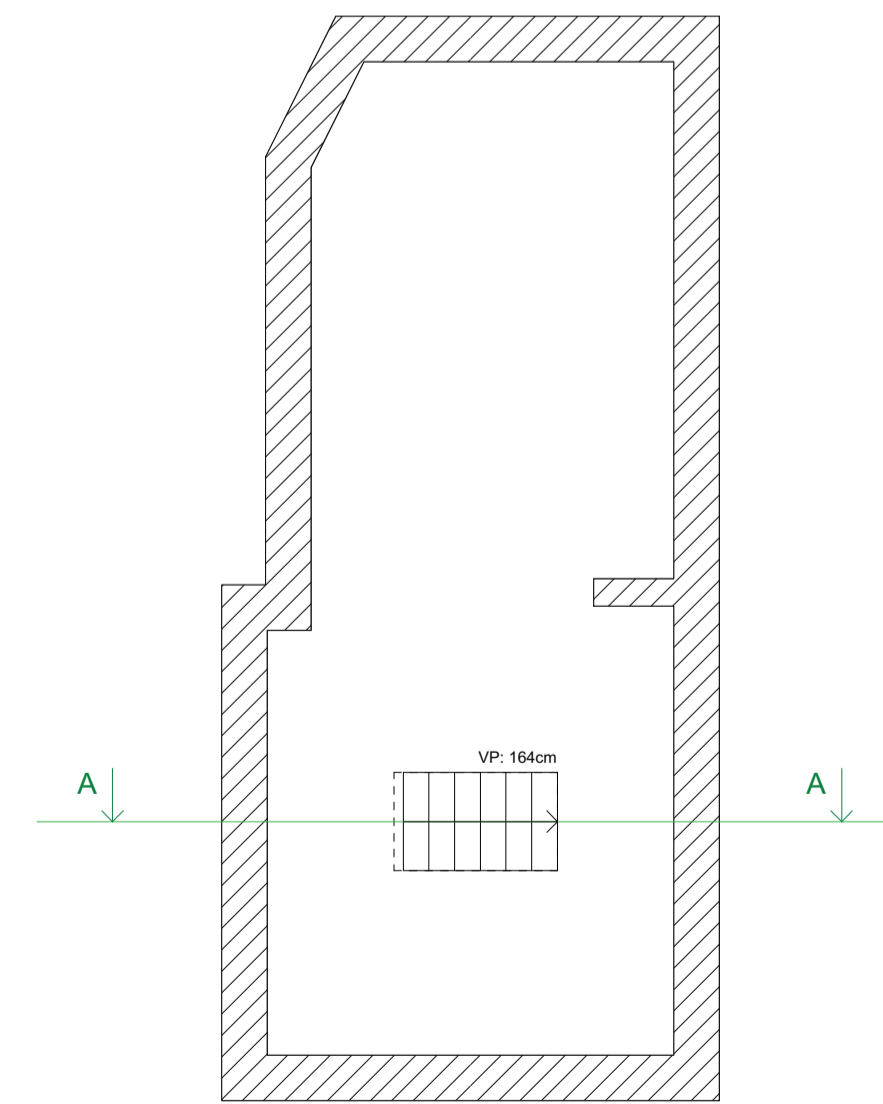

ZOLDER

TWEDE VERDIEPING

EERSTE VERDIEPING

GELUKVLOERS

KELDER

BETREFT	VERBOUWEN VAN EEN HANDELSPAND	PLAN	GRONDPLANNEN BESTAANDE TOESTAND
BOUWHEER	MEVR. KATRIEN RYDANT	DATUM	16/08/2019
WERFADRES	GROTE PLAATS 8, 9280 LEBBEKE	SCHAAL	1/50
ARCHITECT	I'm with Alice   Architecture & Engineering bvba Geritjan Hoste   Ir., Architect   Zaakvoerder Voskenslaan 379   9000 Gent T 09/222.31.72   F 09/222.34.83 www.imwithalice.be   info@imwithalice.be		