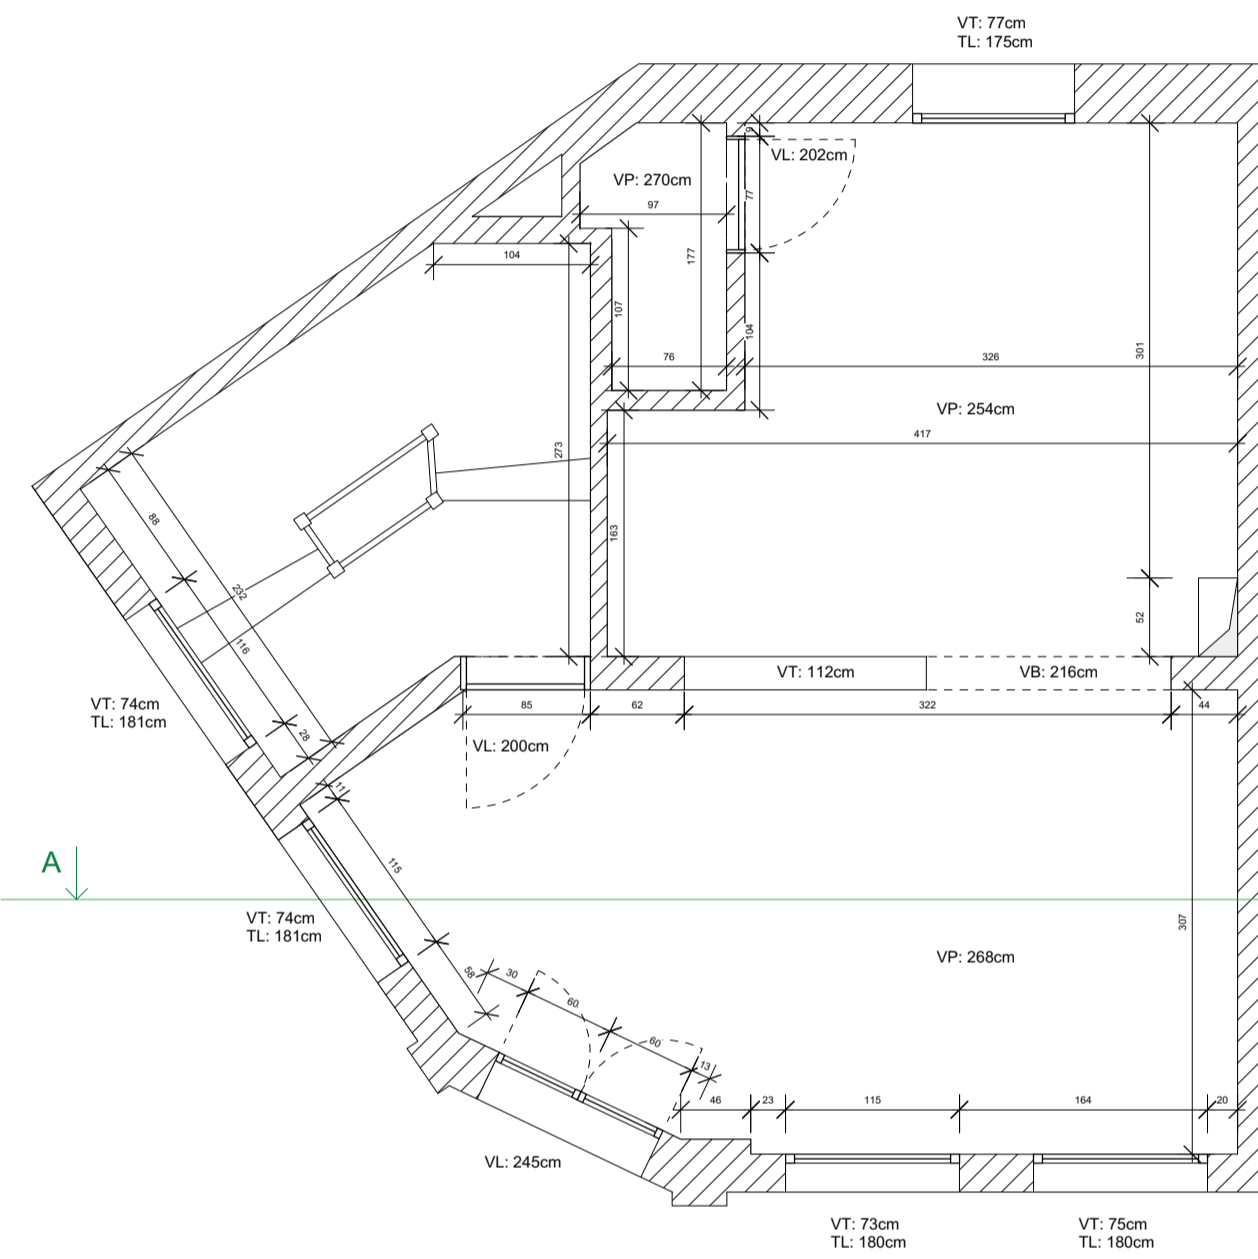

ZOLDER

TWEDE VERDIEPING

EERSTE VERDIEPING

GELUKVLOERS

KELDER

BETREFT	VERBOUWEN VAN EEN HANDELSPAND	PLAN	GRONDPLANNEN BESTAANDE TOESTAND
BOUWHEER	MEVR. KATRIEN RYDANT	DATUM	16/08/2019
WERFADRES	GROTE PLAATS 8, 9280 LEBBEKE	SCHAAL	1/50
ARCHITECT	I'm with Alice   Architecture & Engineering bvba Geritjan Hoste   Ir., Architect   Zaakvoerder Voskenslaan 379   9000 Gent T 09/222.31.72   F 09/222.34.83 www.imwithalice.be   info@imwithalice.be		