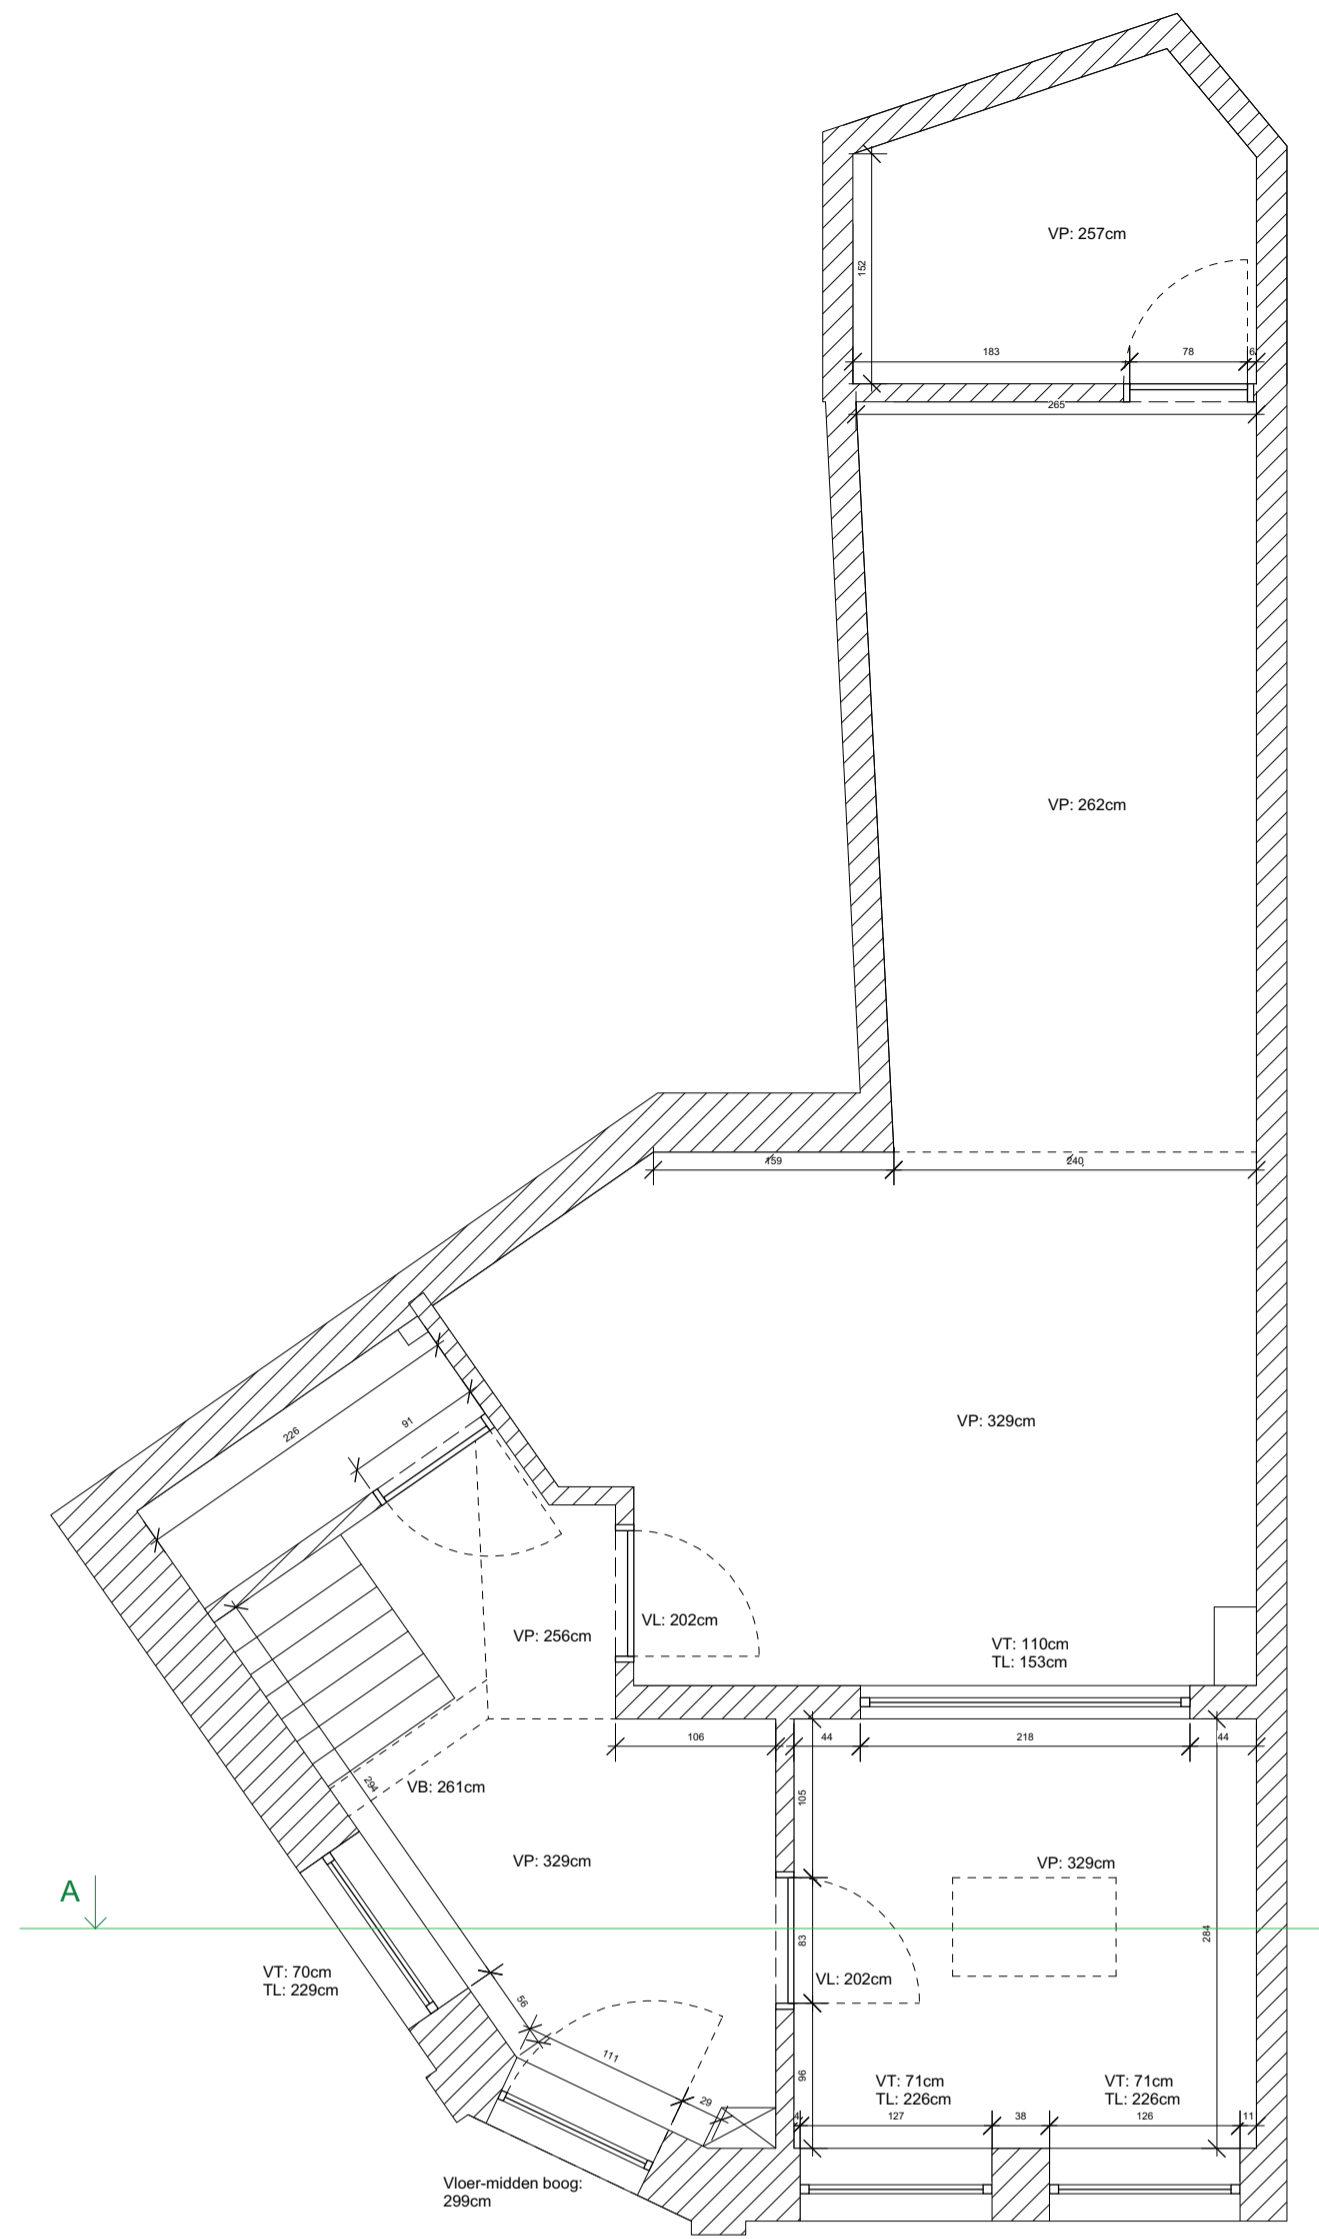

ZOLDER

TWEDE VERDIEPING

EERSTE VERDIEPING

GELUKVLOERS

KELDER

BETREFT	VERBOUWEN VAN EEN HANDELSPAND	PLAN	GRONDPLANNEN BESTAANDE TOESTAND
BOUWHEER	MEVR. KATRIEN RYDANT	DATUM	16/08/2019
WERFADRES	GROTE PLAATS 8, 9280 LEBBEKE	SCHAAL	1/50
ARCHITECT	I'm with Alice   Architecture & Engineering bvba Geritjan Hoste   Ir., Architect   Zaakvoerder Voskenslaan 379   9000 Gent T 09/222.31.72   F 09/222.34.83 www.imwithalice.be   info@imwithalice.be		